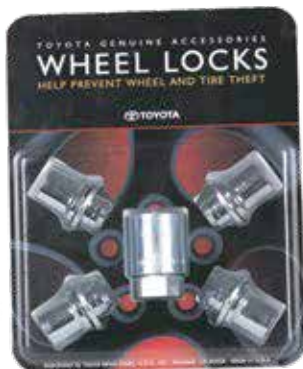

Especificaciones

Color negro con subwoofer
Color negro sin subwoofer

CÓDIGOS DE VERSIÓN 2019

LE	XLE	ADV	LIM	LIM HV
✓	✓	✓	✓	✓
✓	✓	✓	✓	✓

ESTILO INTERIOR

PROTECTOR DE BASE DE PUERTA

- Ayuda a proteger los umbrales de las puertas de los desgastes y rasguños
- Instalación sencilla con soporte autoadhesivo

Especificaciones

Con logo, acero inoxidable y plástico 4 piezas.

CÓDIGOS DE VERSIÓN 2019

LE	XLE	ADV	LIM	LIM HV
✓	✓	✓	✓	✓

RUEDAS

BIRLOS DE SEGURIDAD

- Ayuda a proporcionar una protección fiable contra accidentes y robo
- Peso equilibrado
- Durable y resistentes a la corrosión